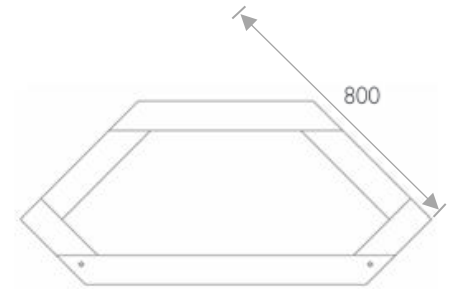

Large TV unit
H 550
W 1400
D 450