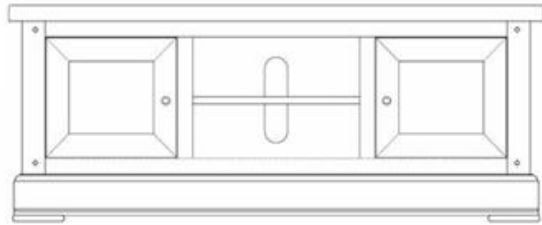

Dark Brown Bi-Cast Leather

Mini Sideboard
H 840
W 920
D 350

Large Dresser Top
H 1076
W 1800
D 380

Ox Bow Bench

SMALL	LARGE
H 450	H 450
W 1450	W 1800
D 300	D 300

Mirror
H 900
W 1260

3 Door Sideboard
H 915
W 1800
D 490

Small Dresser Top
H 1076
W 1260
D 380

4 Door Sideboard
H 915
W 2200
D 490

2 Door Sideboard
H 915
W 1260
D 490

Mirror

Coffee Table

Corner TV Unit & Mini Sideboard

Nest of Tables

Large TV Unit

Grand TV Unit

Coffee Table
H 450
W 1200
D 600

Lamp Table
H 550
W 500
D 380

Large TV unit
H 550
W 1400
D 450

Grand TV unit
H 550
W 1800
D 450

Corner TV unit
H 490
W 1120
D 500

Console table
H 790
W 1070
D 350