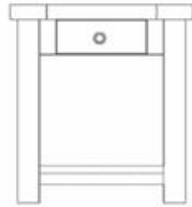

Dark Brown Bi-Cast Leather

Mini Sideboard
H 840
W 920
D 350

Large Dresser Top
H 1076
W 1800
D 380

Ox Bow Bench

SMALL	LARGE
H 450	H 450
W 1450	W 1800
D 300	D 300

Mirror
H 900
W 1260

3 Door Sideboard
H 915
W 1800
D 490

Small Dresser Top
H 1076
W 1260
D 380

4 Door Sideboard
H 915
W 2200
D 490

2 Door Sideboard
H 915
W 1260
D 490

Mirror

Coffee Table

Corner TV Unit & Mini Sideboard

Nest of Tables

Large TV Unit

Grand TV Unit

Coffee Table
H 450
W 1200
D 600

Lamp Table
H 550
W 500
D 380

Large TV unit
H 550
W 1400
D 450

Grand TV unit
H 550
W 1800
D 450

Corner TV unit
H 490
W 1120
D 500

Console table
H 790
W 1070
D 350